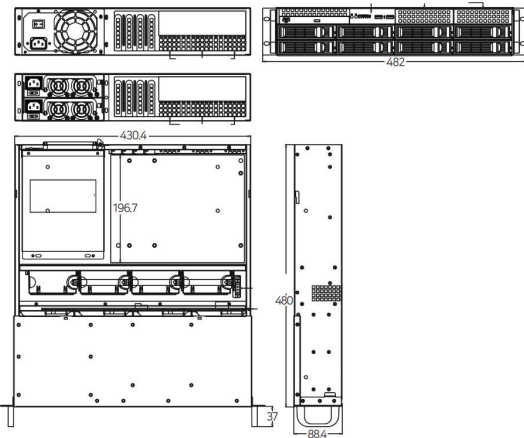

### → 외관도

단위: mm

### → 주요사양

WG-MN36		
영상입력	IP Camera	36CH
CPU	Inter i5 3.1G	
RAM	DDR4 32G	
디스플레이	모니터 출력	1xHDMI / 1xDP (or VGA)
	분할화면	1 / 2 / 4 / 6 / 7 / 9 / 10 / 13 / 16 / 25 / 36
	라이브검색능력	최대 12M 지원
녹화	지원해상도 (채널/fps)	12M(6CH/180fps) 8M(9CH/270fps) 5M(14CH/420fps) 1080P(36CH/1080fps)
	녹화모드	연속 / 스케줄 / 이벤트 연동
	성능	최대 500Mbps / CIF~12MP
압축 방식	H.265 / H.264 / MPEG4 / MJPEG	