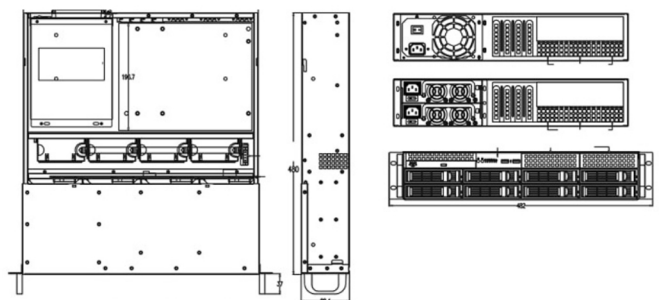

네트워크 비디오 녹화기 (128CH)

WM-NM128 (EM-128B16V2)

→ 제품특징

- 2U8Bay Storage Type PC base NVR V2
- HDD 최대 8개 장착 (최대192TB)
- H.265, H.264 코덱 지원
- CIF ~32M의 모든 해상도 지원
- ONVIF/RTSP 표준프로토콜 지원
- Failover 지원
- 모델 라인업 : 16, 25, 36, 49, 64, 128CH

→ 외관도

단위: mm

모델명		EM-16B8V2	EM-25B8V2	EM-36B8V2	EM-64B8V2	EM-128B8V2
영상 입력	IP Camera	16CH	25CH	36CH	64CH	128CH
CPU		intel Celeron(5Cores, up to 1.1GHz)		intel i5(12Cores, up to 4.4GHz)		
RAM		DDR5 16GB		DDR5 32GB		
SSD		mSATA SSD 16GB(OS, NVR)				
디스플레이	모니터 출력	2 x HDMI (4K60Hz)				
	분할화면	(1/2/4/6/10/13/16)	(1/2/4/6/10/13/16/25)	(1/2/4/6/10/13/16/25/36)	(1/2/4/6/10/13/16/25/36/64)	(1/2/4/6/7/9/10/13/16/25/36/49/64/81/100/128)
성능	라이브/재생	FHD 16CH	FHD 25CH	FHD 36CH	FHD 64채널 동시 라이브/재생 (1개 카메라 최대 32Mp 지원)	
	저장	1개의 HDD당 FHD 128채널 저장/전송				
네트워크	인터페이스	2.5GbE 2ports				
	물리적대역폭	5Gbps				
	최대사용자	1024(네트워크 대역폭내에서)				
	프로토콜	TCP/IP,UDP,DNS,DDNS,HTTP,NTP,RTP/RTCP,RTSP				
	대역폭제어	자동,수동				
녹화	녹화 모드	연속, 스케줄, 이벤트 연동				
	성능	최대 지원 CH x 4Mbps (up to Network Bandwidth of Storage System), CIF~32MP				
	압축방식	H.265 / H.264 / MJPEG / MPEG4				
검색/재생	검색 모드	날짜/시간 캘린더 검색, 개별/채널 묶음 검색, 이벤트 검색				
	재생 제어	정방향/역방향 재생(고속:x1~x32, 저속:1/4~1/2), 스텝 전/후				