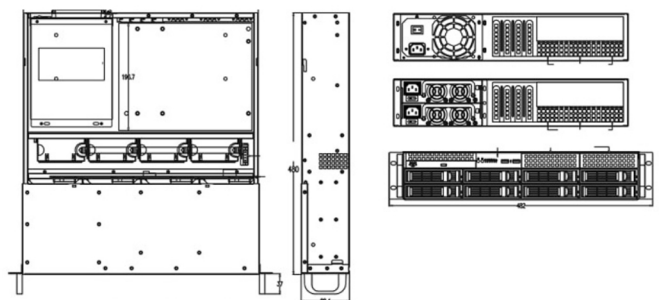

네트워크 비디오 녹화기 (128CH)

WM-NM128 (EM-128B8V2)

→ 제품특징

- 2U8Bay Storage Type PC base NVR V2
- HDD 최대 8개 장착 (최대192TB)
- H.265, H.264 코덱 지원
- CIF ~32M의 모든 해상도 지원
- ONVIF/RTSP 표준프로토콜 지원
- Failover 지원
- 모델 라인업 : 16, 25, 36, 49, 64, 128CH

→ 외관도

단위: mm

모델명		EM-16B8V2	EM-25B8V2	EM-36B8V2	EM-64B8V2	EM-128B8V2
영상 입력	IP Camera	16CH	25CH	36CH	64CH	128CH
CPU		intel Celeron(5Cores, up to 1.1GHz)		intel i5(12Cores, up to 4.4GHz)		
RAM		DDR5 16GB		DDR5 32GB		
SSD		mSATA SSD 16GB(OS, NVR)				
디스플레이	모니터 출력	2 x HDMI (4K60Hz)				
	분할화면	(1/2/4/6/10/13/16)	(1/2/4/6/10/13/16/25)	(1/2/4/6/10/13/16/25/36)	(1/2/4/6/10/13/16/25/36/64)	(1/2/4/6/7/9/10/13/16/25/36/49/64/81/100/128)
성능	라이브/재생	FHD 16CH	FHD 25CH	FHD 36CH	FHD 64채널 동시 라이브/재생 (1개 카메라 최대 32Mp 지원)	
	저장	1개의 HDD당 FHD 128채널 저장/전송				
네트워크	인터페이스	2.5GbE 2ports				
	물리적대역폭	5Gbps				
	최대사용자	1024(네트워크 대역폭내에서)				
	프로토콜	TCP/IP,UDP,DNS,DDNS,HTTP,NTP,RTP/RTCP,RTSP				
	대역폭제어	자동,수동				
녹화	녹화 모드	연속, 스케줄, 이벤트 연동				
	성능	최대 지원 CH x 4Mbps (up to Network Bandwidth of Storage System), CIF~32MP				
	압축방식	H.265 / H.264 / MJPEG / MPEG4				
검색/재생	검색 모드	날짜/시간 캘린더 검색, 개별/채널 묶음 검색, 이벤트 검색				
	재생 제어	정방향/역방향 재생(고속:x1~x32, 저속:1/4~1/2), 스탱 전/후				