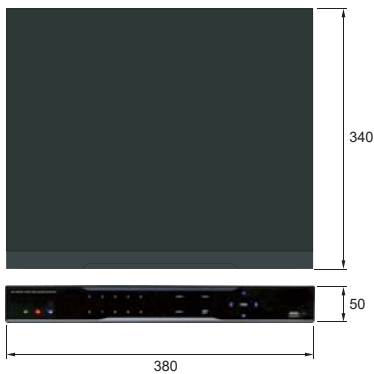

16채널 4K 네트워크 비디오 녹화기 WN-016

→ 제품특징

- 2M, 4M, 4K 고해상도 영상신호 자동 인식
- 4K 고해상도 녹화
- H.264 / H.265
- HDMI, VGA 출력
- 전 채널 동시재생
- 다양한 디스플레이 해상도
- 해상도, 프레임 속도 및 화질의 개별 설정
- 개별 네트워크 포트 설정
- 576 영역 설정이 가능한 동작 감지 기능
- 릴레이 알람 출력
- RS-485에 의한 PTZ 제어
- 다중 사용자 권한 (최대 8명)
- POS 인터페이스
- 안드로이드, 아이폰 어플 지원
- 미러링
- ONVIF
- e-SATA
- PoE
- 마우스 제어

→ 외관도

단위 : mm

→ 주요사양

WN-016			
영상	카메라 입력	16 PoE	
	IP 카메라	사양	ONVIF 2.3, RTSP, H.264, H.265, 듀얼 스트림
		해상도	최대 8M
		수량	16
출력	1 HDMI (주 디스플레이 또는 프로그램 작동이 가능한 HD SPOT)		
	1 VGA (주 디스플레이 또는 프로그램 작동이 가능한 HD SPOT)		
음성	입력	1 RCA	
	출력	1 RCA	
센서 입력	16 (NC, NO 선택)		
알람 출력	1 릴레이, 3 TTL		
운영 체제	임베디드 리눅스		
디스플레이	속도	실시간	
	해상도 (픽셀)	1280x1024 / 1280x720 / 1920x1080 / 3840x2160 (UHD)	
	분할 화면	1, 4, 6, 8, 9, 13, 16	
메인 IPC	코덱	H.264, H.265	
	해상도 (픽셀) / fps	메인 스트림 : 최대 8MP@30	
		서브 스트림 : 최대 960x540	
	전체 비트 레이트	200Mbps	
	채널 비트 레이트	12.5Mbps	
재생	화면	1, 4, 6, 8, 9, 13, 16	
	검색 모드	캘린더, 이벤트, POS, 파노라마, 썸네일, 북마크	
	속도 조절	표준, 뒤감기 및 빨리감기 (속화 속도 x2, x4, x8, x16, x32, x64, x1/2, x1/4), 프레임별 재생, 일시정지	
네트워크	인터페이스	기가비트 이더넷	
	애플리케이션	윈도우 7/8/10 (PC 클라이언트 시스템 & IE) / MAC	
	웹 브라우저	인터넷 익스플로러, 사파리	
	스마트폰 앱	안드로이드, 아이폰 (라이브, 검색)	
백업 장치	외장 HDD, CD/DVD-RW, 네트워크, USB 메모리 스틱		
HDD	2 SATA + 1 eSATA (최대 12개 확장, 용량 제한 없음 : 10TB 이상)		
소비 전력	190W (SMPS)		
동작 온도	0°C ~ 40°C		
상대 습도	최대 80% 비응축		
크기	380(W) x 50(H) x 340(D)mm		