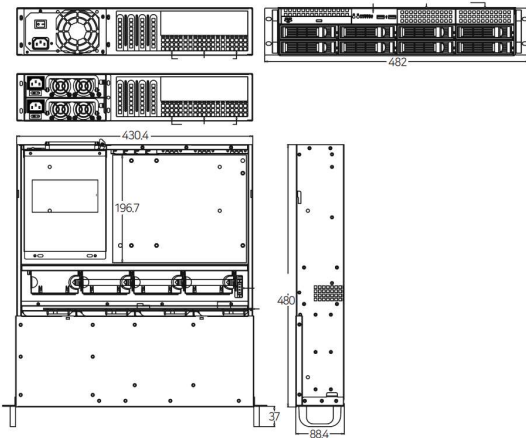

64채널 네트워크 비디오 녹화기

WG-MN64

→ 제품특징

- 압축 방식(H.265 / H.264 / MPEG4 / MJPEG) 지원
- CIF~12M의 모든 해상도 지원
- ONVIF / RTSP 표준 프로토콜 지원
- Failover 지원 - 시스템이 정지되면 예비 장치가 자동으로 대체 작동
- 생체정보를 이용한 사용자 인증 지원
- LPR(방향성차량번호추출) 라이선스 1CH 기본제공
- 화재/연기 감지 라이선스 1CH 기본 제공

→ 외관도

단위: mm

→ 주요사양

WG-MN64		
영상입력	IP Camera	64CH
CPU	Inter i5 3.1G	
RAM	DDR4 32G	
디스플레이	모니터 출력	1xHDMI / 1xDP (or VGA)
	분할화면	1 / 2 / 4 / 6 / 7 / 9 / 10 / 13 / 16 / 25 / 36 / 49 / 64
	라이브검색능력	최대 12M 지원
녹화	지원해상도 (채널/fps)	12M(10CH/300fps) 8M(16CH/480fps) 5M(25CH/750fps) 1080P(64CH/1920fps)
	녹화모드	연속 / 스케줄 / 이벤트 연동
	성능	최대 500Mbps / CIF~12MP
	압축 방식	H.265 / H.264 / MPEG4 / MJPEG