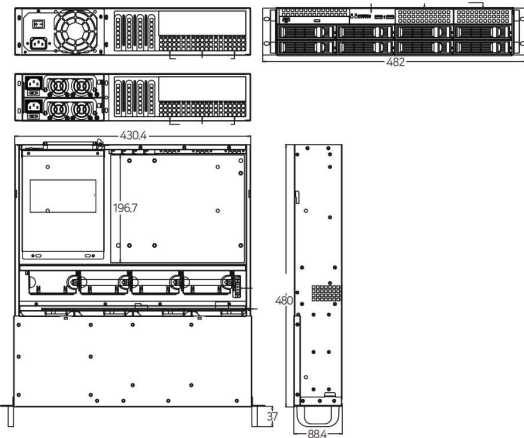

64채널 네트워크 비디오 녹화기

WG-MN64

→ 제품특징

- 압축 방식(H.265 / H.264 / MPEG4 / MJPEG) 지원
- CIF~12M의 모든 해상도 지원
- ONVIF / RTSP 표준 프로토콜 지원
- Failover 지원 - 시스템이 정지되면 예비 장치가 자동으로 대체 작동
- 생체정보를 이용한 사용자 인증 지원
- LPR(방향성차량번호추출) 라이선스 1CH 기본제공
- 화재/연기 감지 라이선스 1CH 기본 제공

→ 외관도

단위: mm

→ 주요사양

WG-MN64		
영상입력	IP Camera	64CH
CPU	Inter i5 3.1G	
RAM	DDR4 32G	
디스플레이	모니터 출력	1xHDMI / 1xDP (or VGA)
	분할화면	1 / 2 / 4 / 6 / 7 / 9 / 10 / 13 / 16 / 25 / 36 / 49 / 64
	라이브검색능력	최대 12M 지원
녹화	지원해상도 (채널/fps)	12M(10CH/300fps) 8M(16CH/480fps) 5M(25CH/750fps) 1080P(64CH/1920fps)
	녹화모드	연속 / 스케줄 / 이벤트 연동
	성능	최대 500Mbps / CIF~12MP00
압축 방식	H.265 / H.264 / MPEG4 / MJPEG	