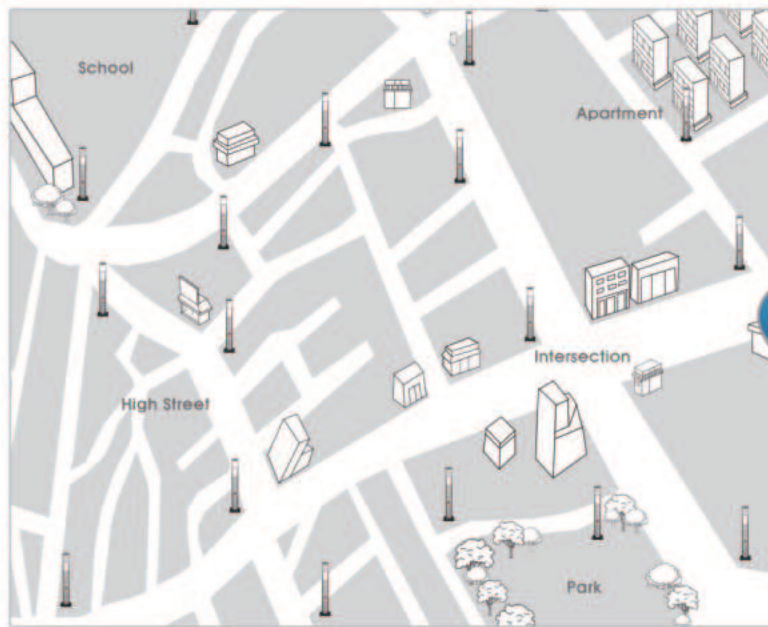

TEMS (Total Emergency Management System)는 신개념 통합비상관리시스템으로 위급상황시 이용자의 적극적 대응이 가능하도록 설계되었습니다.

TEMS Features

강력한 보안시스템의 결합

- 최적의 보안시스템 결합으로 안전 구역 확보
- CCTV 단독 운영 시 발생하는 단점 보완
- 비상호출, 영상통화 및 지원을 위해 최적화된 복합 기능 제공
- 시스템의 선택적 결합 및 분리 (모듈화)
- 360° View 카메라를 통한 주변 상황 파악 (상시)

효과적인 대처 가능

- 직관적 운영 방식으로 지능형 솔루션에 따른 오경보 제로
- 다양한 위급상황에서 활용 (범죄, 개인의 위급상황 등)
- 영상통화를 통해 호출자의 신변 확인 및 빠른 상황 파악
- 투망감시로 신속한 위급 상황 대처
- E-Map을 통한 호출자 위치 확인

안정적인 운영 서버 구현

- 편리한 관제 소프트웨어
- 위급 신호 연동 및 투망감시 지원
- 각 시스템에 대한 개별 설정
- 좌표에 S-Tower 위치 표시
- 시스템 간 상호 연동 데이터 제공

편리한 유지 보수 및 사후대책

- 시스템 확장 변경의 용이성
- 쉬운 조작 방법으로 사용자 편의성 제공
- 발생하는 모든 영상, 이벤트, 통화 Log 제공
- 주변 환경에 어울린 세련된 디자인
- 해당 기관의 문구 및 Logo 삽입 (Option)

TEMS Block Diagram