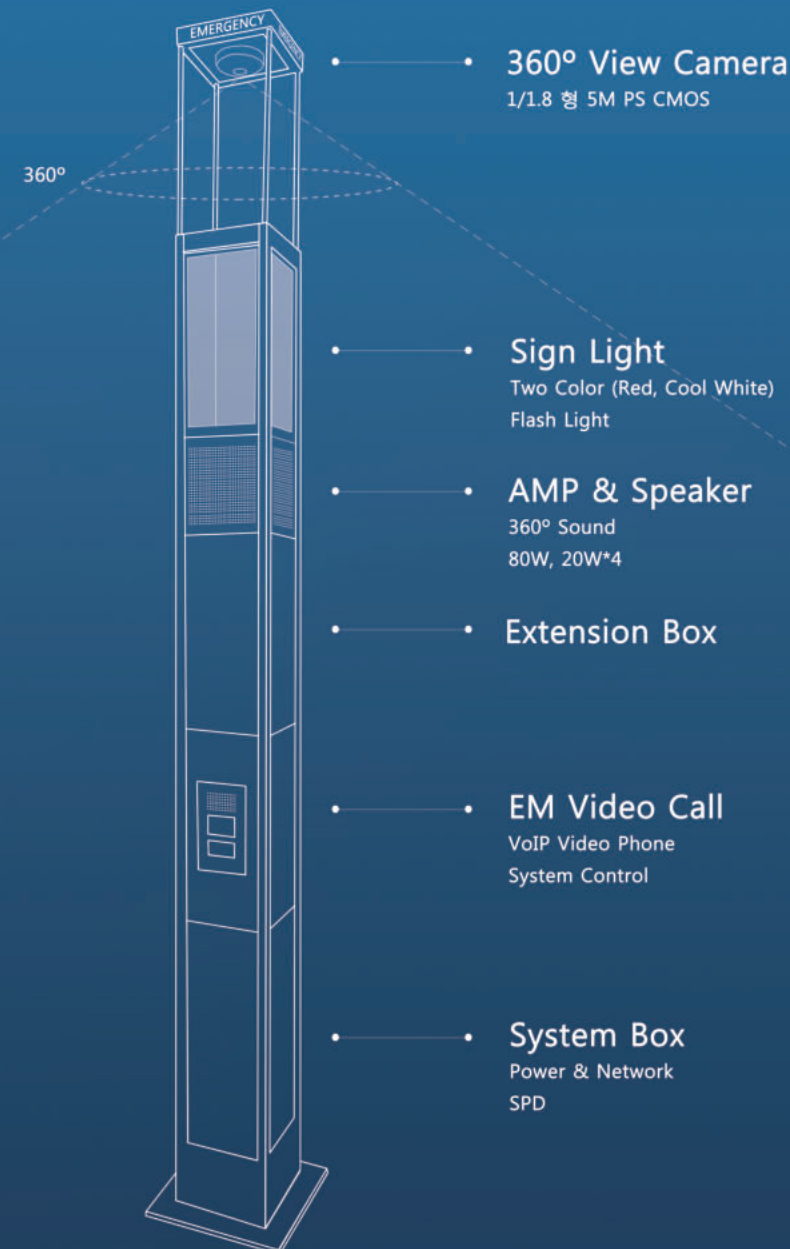

TEMS

Total Emergency Management System

통합비상관리시스템 (Total Emergency Management System)

- 통합비상컨트롤타워 (S-Tower)
(360° View Camera + Sign Light + 360° Speaker + Emergency Bell + Video Telephony)
- 하나의 타워로 안전구역확보
- 기존 CCTV 대비 우월한 성능, 구축 비용 절감
- 심플한 구조와 직관적 운영으로 오경보 제로

S-Tower관련 특허 출원 신청
출원번호 : 10-2014-0011422
발명의 명칭 : 위급상황 관리 시스템

S-Tower 디자인등록 출원
출원번호 : 30-2014-0042918
출원번호 : 30-2014-0042917

TEMS (Total Emergency Management System)는 신개념 통합비상관리시스템으로 위급상황시 이용자의 적극적 대응이 가능하도록 설계되었습니다.

TEMS Features

강력한 보안시스템의 결합

- 최적의 보안시스템 결합으로 안전 구역 확보
- CCTV 단독 운영 시 발생하는 단점 보완
- 비상호출, 영상통화 및 지원을 위해 최적화된 복합 기능 제공
- 시스템의 선택적 결합 및 분리 (모듈화)
- 360° View 카메라를 통한 주변 상황 파악 (상시)

효과적인 대처 가능

- 직관적 운영 방식으로 지능형 솔루션에 따른 오경보 제로
- 다양한 위급상황에서 활용 (범죄, 개인의 위급상황 등)
- 영상통화를 통해 호출자의 신변 확인 및 빠른 상황 파악
- 투망감시로 신속한 위급 상황 대처
- E-Map을 통한 호출자 위치 확인

TEMS Block Diagram

TEMS Flow

TEMS EM Call System

S-TOWER

S-BOX

- 360° View Camera** : 5Mega 20fps 초고해상도 Fisheye Camera
1/3인치 형 5M PS CMOS 초점거리 : 1.14mm(고정초점), 화각 : H : 187° / V : 187° / D : 187°
- Sign Light** : Two Color (Red, Cool White), Flash Light
색상 자동 전환 (발생시 : Cool White, 비상 발생 시 : Red)
- 360° Speaker**
AMP 40W*2CH, 80W (20W*4)
- Emergency Bell**
EM Call & System Control
- Video Telephony**
관제실 호출자 영상 통화