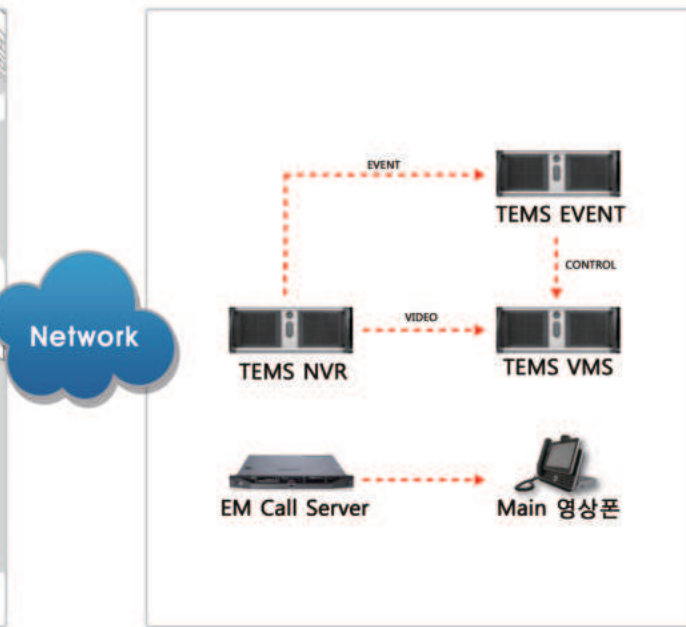

TEMS (Total Emergency Management System)는 신개념 통합비상관리시스템으로 위급상황시 이용자의 적극적 대응이 가능하도록 설계되었습니다.

TEMS Features

강력한 보안시스템의 결합

- 최적의 보안시스템 결합으로 안전 구역 확보
- CCTV 단독 운영 시 발생하는 단점 보완
- 비상호출, 영상통화 및 지원을 위해 최적화된 복합 기능 제공
- 시스템의 선택적 결합 및 분리 (모듈화)
- 360° View 카메라를 통한 주변 상황 파악 (상시)

효과적인 대처 가능

- 직관적 운영 방식으로 지능형 솔루션에 따른 오경보 제로
- 다양한 위급상황에서 활용 (범죄, 개인의 위급상황 등)
- 영상통화를 통해 호출자의 신변 확인 및 빠른 상황 파악
- 투망감시로 신속한 위급 상황 대처
- E-Map을 통한 호출자 위치 확인

안정적인 운영 서버 구현

- 편리한 관제 소프트웨어
- 위급 신호 연동 및 투망감시 지원
- 각 시스템에 대한 개별 설정
- 좌표에 S-Tower 위치 표시
- 시스템 간 상호 연동 데이터 제공

편리한 유지 보수 및 사후대책

- 시스템 확장 변경의 용이성
- 쉬운 조작 방법으로 사용자 편의성 제공
- 발생하는 모든 영상, 이벤트, 통화 Log 제공
- 주변 환경에 어울린 세련된 디자인
- 해당 기관의 문구 및 Logo 삽입 (Option)

TEMS Block Diagram