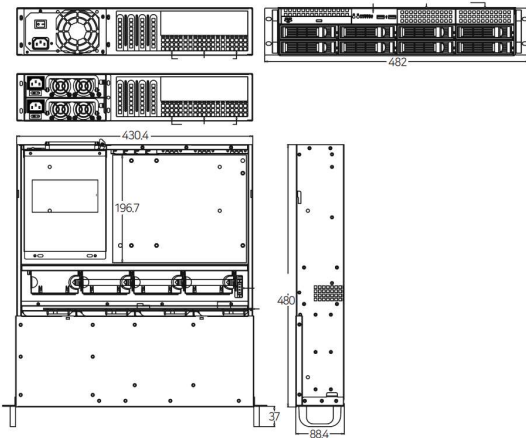

16채널 네트워크 비디오 녹화기

WG-MN16

→ 제품특징

- 압축 방식(H.265 / H.264 / MPEG4 / MJPEG) 지원
- CIF~12M의 모든 해상도 지원
- ONVIF / RTSP 표준 프로토콜 지원
- Failover 지원 - 시스템이 정지되면 예비 장치가 자동으로 대체 작동
- 생체정보를 이용한 사용자 인증 지원
- LPR(방향성차량번호추출) 라이선스 1CH 기본제공
- 화재/연기 감지 라이선스 1CH 기본 제공

→ 외관도

단위: mm

→ 주요사양

WG-MN16		
영상입력	IP Camera	16CH
CPU	Inter i5 3.1G	
RAM	DDR4 32G	
디스플레이	모니터 출력	1xHDMI / 1xDP (or VGA)
	분할화면	1 / 2 / 4 / 6 / 7 / 9 / 10 / 13 / 16
	라이브검색능력	최대 12M 지원
녹화	지원해상도 (채널/fps)	12M(2CH/60fps) 8M(4CH/120fps) 5M(6CH/180fps) 1080P(16CH/480fps)
	녹화모드	연속 / 스케줄 / 이벤트 연동
	성능	최대 500Mbps / CIF~12MP
압축 방식	H.265 / H.264 / MPEG4 / MJPEG	